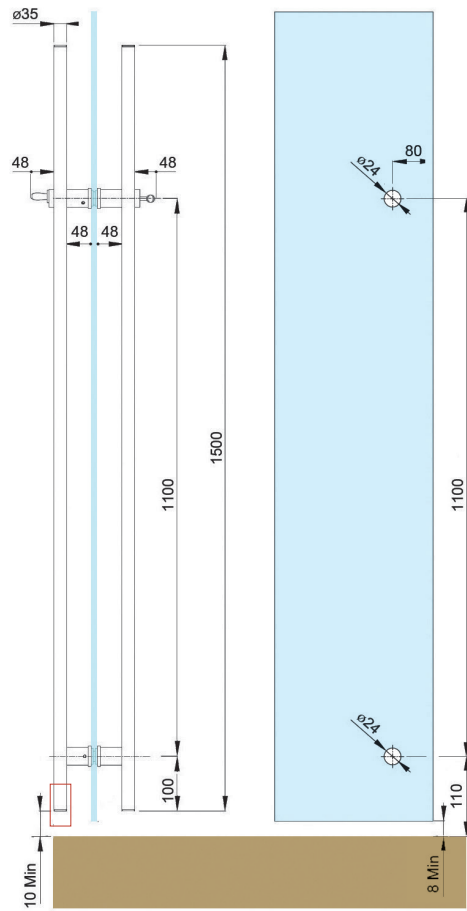

500W 50

- Coppia di maniglioni $\varnothing 35$ mm. Acciaio inox. Serratura chiave-pomolo incorporata.
- Juego de tiradores $\varnothing 35$ mm. Acero inox. Cerradura llave-pomo incluida.
- Pair of handles $\varnothing 35$ mm. Stainless steel. Lock key-knob included.
- Paar Türdrücker $\varnothing 35$ mm. Edelstahl. Eingebautem Schloss, Schlüssel-Knopf.

Serrature collegate e un punto di chiusura a pavimento

Cerraduras conectadas y un punto de cierre al suelo.

Connected locks and one closing point on the floor.

Verbundenes Schloß und ein Schließpunkt auf dem Boden.

1 x

1 x

500W 51

- Coppia di maniglioni $\varnothing 35$ mm. Acciaio inox. Serratura chiave-chiave incorporata.
- Juego de tiradores $\varnothing 35$ mm. Acero inox. Cerradura llave-llave incluida.
- Pair of handles $\varnothing 35$ mm. Stainless steel. Lock key-key included.
- Paar Türdrücker $\varnothing 35$ mm. Edelstahl. Eingebautem Schloss, Schlüssel-Schlüssel.

1 x

1 x