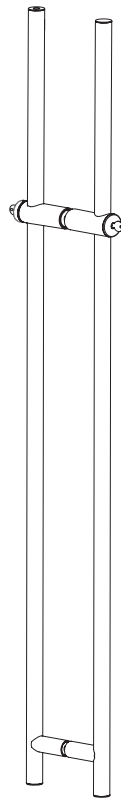

500W 50

- Coppia di maniglioni $\varnothing 35$ mm. Acciaio inox. Serratura chiave-pomolo incorporata.
- Juego de tiradores $\varnothing 35$ mm. Acero inox. Cerradura llave-pomo incluida.
- Pair of handles $\varnothing 35$ mm. Stainless steel. Lock key-knob included.
- Paar Türdrücker $\varnothing 35$ mm. Edelstahl. Eingebautem Schloss, Schlüssel-Knopf.

Serrature collegate e un punto di chiusura a pavimento

Cerraduras conectadas y un punto de cierre al suelo.

Connected locks and one closing point on the floor.

Verbundenes Schloß und ein Schließpunkt auf dem Boden.

1 x

1 x

500W 51

- Coppia di maniglioni $\varnothing 35$ mm. Acciaio inox. Serratura chiave-chiave incorporata.
- Juego de tiradores $\varnothing 35$ mm. Acero inox. Cerradura llave-llave incluida.
- Pair of handles $\varnothing 35$ mm. Stainless steel. Lock key-key included.
- Paar Türdrücker $\varnothing 35$ mm. Edelstahl. Eingebautem Schloss, Schlüssel-Schlüssel.