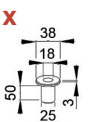

500W 50

- Coppia di maniglioni $\varnothing 35$ mm. Acciaio inox. Serratura chiave-pomolo incorporata.
- Juego de tiradores $\varnothing 35$ mm. Acero inox. Cerradura llave-pomo incluida.
- Pair of handles $\varnothing 35$ mm. Stainless steel. Lock key-knob included.
- Paar Türdrücker $\varnothing 35$ mm. Edelstahl. Eingebautem Schloss, Schlüssel-Knopf.

Serrature collegate e un punto di chiusura a pavimento

Cerraduras conectadas y un punto de cierre al suelo.

Connected locks and one closing point on the floor.

Verbundenes Schloß und ein Schließpunkt auf dem Boden.

1 x

1 x

500W 51

- Coppia di maniglioni $\varnothing 35$ mm. Acciaio inox. Serratura chiave-chiave incorporata.
- Juego de tiradores $\varnothing 35$ mm. Acero inox. Cerradura llave-llave incluida.
- Pair of handles $\varnothing 35$ mm. Stainless steel. Lock key-key included.
- Paar Türdrücker $\varnothing 35$ mm. Edelstahl. Eingebautem Schloss, Schlüssel-Schlüssel.